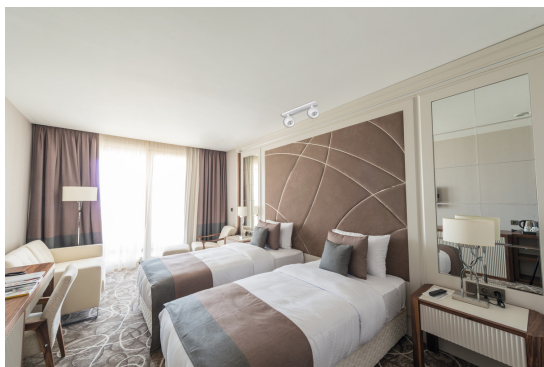

Přisazené svítidlo

Kanlux GALOBA je kompletní řada svítidel, která se skládá ze závěsných lamp (GALOBA C), nástěnných svítidel (GALOBA W) a nástěnno-stropních svítidel. Závěsná svítidla Kanlux GALOBA C lze úspěšně použít při osvětlení ostrůvků nebo stolů, nástěnná a stropní svítidla (od 1 do 4 světelných bodů) lze použít v obývacím pokoji, hale nebo ložnici. Aranžmá doplní nástěnná svítidla se zabudovaným vypínačem. Celá řada svítidel Kanlux GALOBA má odnímatelné stínidlo, díky kterému můžeme rychle a pohodlně vyměnit světelný zdroj.