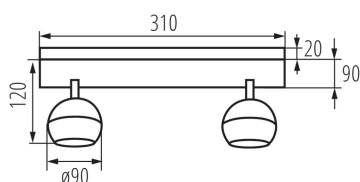

Přisazené svítidlo

Kanlux GALOBA je kompletní řada svítidel, která se skládá ze závěsných lamp (GALOBA C), nástěnných svítidel (GALOBA W) a nástěnno-stropních svítidel. Závěsná svítidla Kanlux GALOBA C lze úspěšně použít při osvětlení ostrůvků nebo stolů, nástěnná a stropní svítidla (od 1 do 4 světelných bodů) lze použít v obývacím pokoji, hale nebo ložnici. Aranžmá doplní nástěnná svítidla se zabudovaným vypínačem. Celá řada svítidel Kanlux GALOBA má odnímatelné stínidlo, díky kterému můžeme rychle a pohodlně vyměnit světelný zdroj.

VŠEOBECNÉ ÚDAJE:

Barva: bílá

Místo montáže: k usazení na zeď, k usazení na strop

Místo použití: uvnitř

Minimální vzdálenost od osvětlovaného objektu: 0,5m

Zdroj světla v balení: ne

Délka [mm]: 310

Šířka [mm]: 90

Výška [mm]: 140

TECHNICKÉ ÚDAJE:

Jmenovité napětí [V]: 220-240 AC

Jmenovitá frekvence [Hz]: 50

Maximální výkon [W]: 2 x max 35

Třída ochrany před úrazem elektrickým proudem: I

Zdroj světla: PAR16

Patice: GU10

Rozsah okolních teplot, kterým může být výrobek vystaven [°C]: 5÷25

Materiál korpusu: hliníková slitina

Typ přípojky: šroubová svorkovnice

Rozsah průměrů používaných vodičů [mm²]: 0,75÷1,5

Svítidlo pohyblivé v horizontálním rozsahu [°]: 335

Svítidlo pohyblivé ve vertikální rozsahu [°]: 315

Stupeň krytí IP: 20