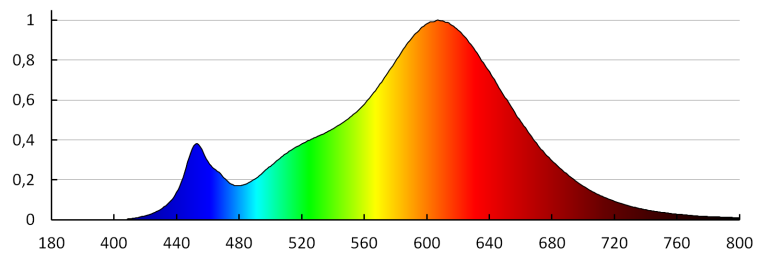

iQ^{LED}

Kanlux

33722 IQ-LEDDIM A60 7,3W-WW

Světelný zdroj LED

- **Doba nahřívání lampy na 60% plného světelného toku [s] :** zanedbatelný
- **Doba nahřívání lampy na 95% [s] :** <2
- **Ukazatel předčasného ukončení životnosti lampy :** <5% po 1000h
- **Koeficient životnosti svítidla po uplynutí 6000h [%] :** ≥90
- **Koeficient zdržení světelného toku na konci jmenovité životnosti [%]:** ≥70
- **Koeficient udržení světelného toku po uplynutí 6000h [%] :** ≥80
- **Tvar světelného zdroje:** Standardní