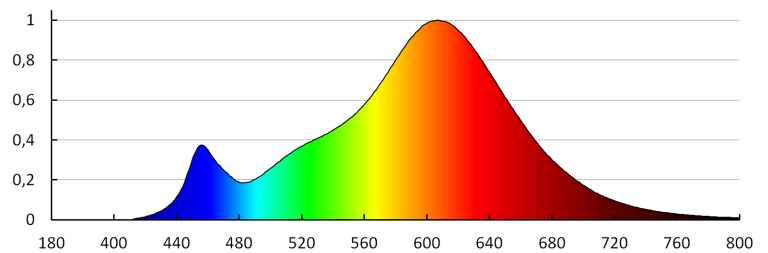

iQ LED

Kanlux

33724 IQ-LEDDIM A6010,5W-WW

Světelný zdroj LED

Doba nahřívání lampy na 60% plného světelného toku [s] :
zanedbatelný

Doba nahřívání lampy na 95% [s] : <2

Ukazatel předčasného ukončení životnosti lampy : <5% po 1000h

Koeficient životnosti svítidla po uplynutí 6000h [%] : ≥90

Koeficient zadržení světelného toku na konci jmenovité životnosti [%] : ≥70

Koeficient udržení světelného toku po uplynutí 6000h [%] : ≥80

Tvar světelného zdroje: Standardní