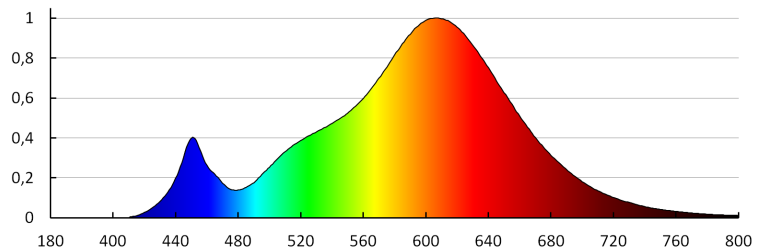

33746 IQ-LED A67 N 19W-WW

Světelný zdroj LED

Ukazatel předčasného ukončení životnosti lampy : <5% po 1000h
Koeficient životnosti svítidla po uplynutí 6000h [%] : ≥90
Koeficient zadržení světelného toku na konci jmenovité životnosti [%]: ≥70
Koeficient udržení světelného toku po uplynutí 6000h [%] : ≥80
Tvar světelného zdroje: Standardní