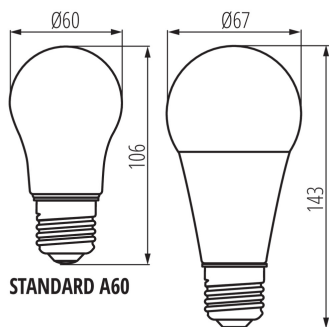

iQ-LED

Kanlux

33746 IQ-LED A67 N 19W-WW

Světelný zdroj LED

Kanlux IQ-LED znamená fotobiologickou bezpečnost, šetrnou teplotu barev očím a spolehlivost, to vše v nové velké žárovce A67. Žárovky Kanlux IQ-LED poskytují plný komfort používání a bezpečnost.

VŠEOBECNÉ ÚDAJE:

Barva: bílá

Lampa je určena pro dekorativní osvětlení: nevztahuje se

Možnost spolupráce se stmívačem: ne

Výška [mm]: 143

Průměr [mm]: 67

Hloubka [mm]: 67

TECHNICKÉ ÚDAJE:

Jmenovité napětí [V]: 220-240 AC

Jmenovitá frekvence [Hz]: 50

Materiál: plast

Materiál difuzoru: plast

Zdroj světla: A67

Typ diody: LED SMD

Celkový jmenovitý světelný tok [lm]: 2452

Užitečný světelný tok světelného zdroje světla Φ_{use} [lm]: 2452

Užitečný světelný tok světelného zdroje světla Φ_{use} [lm]: v kouli (360°)

Barva světla: teplá bílá

Náhradní teplota chromatičnosti [K]: 2700

Stálost barev v násobcích MacAdamovy elipsy: ≤ 6

Index podání barev: 80

Jmenovitá životnost lampy [h]: 15000

Počet cyklů zap/vyp: ≥ 40000

Jmenovitý úhel záření [°]: 200

Jmenovitý proud zdroje [mA]: 150

Doba zapálení [s]: $\leq 0,5$

Doba nahřívání lampy na 60% plného světelného toku [s]: zanedbatelný

Doba nahřívání lampy na 95% [s]: < 2