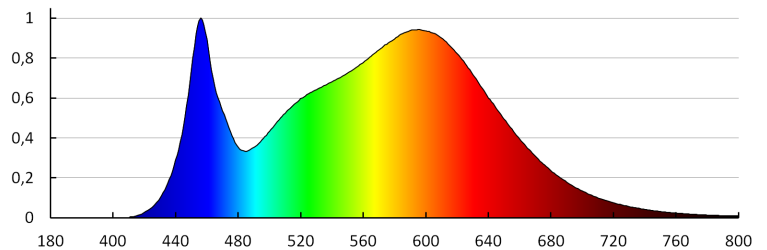

33747 IQ-LED A67 N 19W-NW

Světelný zdroj LED

Ukazatel předčasného ukončení životnosti lampy : <5% po 1000h
Koeficient životnosti svítidla po uplynutí 6000h [%] : ≥90
Koeficient zadržení světelného toku na konci jmenovité životnosti [%]: ≥70
Koeficient udržení světelného toku po uplynutí 6000h [%] : ≥80
Tvar světelného zdroje: Standardní