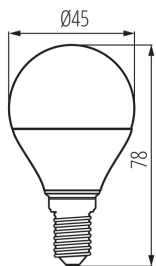

33760 IQ-LED L G45 4,2W-WW

Světelný zdroj LED

5 let záruky shodně s podmínkami záručního prohlášení dostupného na [internetové stránce](#)

Kanlux IQ-LED znamená fotobiologickou bezpečnost, šetrnou teplotu barev očím a spolehlivost. Nové modely LIFE poskytují téměř přirozené světlo. Produkty IQ-LED LIFE snižují množství modrého světla (LESS BLUE), které ovlivňuje pohodu a náladu uživatele, při zachování plné funkčnosti světelného zdroje. Žárovky Kanlux IQ-LED LIFE nabízejí vysokou reprodukci přirozených barev (Ra90) a také pětiletou záruku. Kanlux IQ-LED LIFE znamená ještě lepší kvalitu a pohodlí při používání.

VŠEOBECNÉ ÚDAJE:

Možnost spolupráce se stmívačem: ne

Výška [mm]: 78

Průměr [mm]: 45

Hloubka [mm]: 45

TECHNICKÉ ÚDAJE:

Jmenovité napětí [V]: 220-240 AC

Jmenovitá frekvence [Hz]: 50

Jmenovitý výkon [W]: 4.2

Materiál difuzoru: plast

Zdroj světla: G45

Typ diody: LED SMD

Celkový jmenovitý světelný tok [lm]: 470

Užitečný světelný tok světelného zdroje světla Φ_{use} [lm]: 470

Užitečný světelný tok světelného zdroje světla Φ_{use} [lm]: v kouli (360°)

Barva světla: teplá bílá

Náhradní teplota chromatičnosti [K]: 2700

Stálost barev v násobcích MacAdamovy elipsy: ≤ 6

Index podání barev: 90

Jmenovitá životnost lampy [h]: 25000

Počet cyklů zap/vyp: ≥ 40000

Jmenovitý úhel záření [°]: 240

Jmenovitý proud zdroje [mA]: 38

Roční spotřeba energie [kWh]/1000h: 4

Světelná účinnost [lm/W]: 112

Ukazatel předčasného ukončení životnosti lampy: $< 5\%$ po 1000h