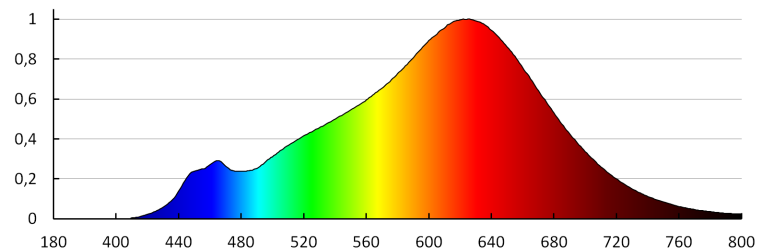

33760 IQ-LED L G45 4,2W-WW

Světelný zdroj LED

Tvar světelného zdroje: kulka

DALŠÍ INFORMACE:

- •