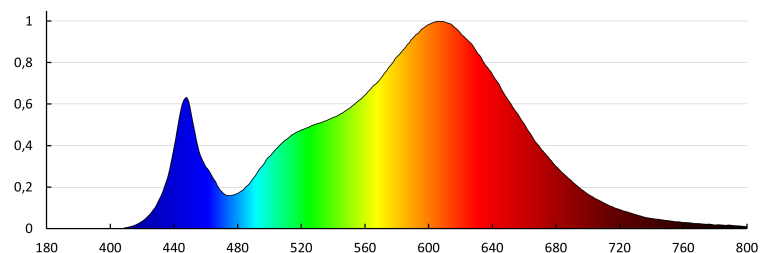

DALŠÍ INFORMACE:

- •