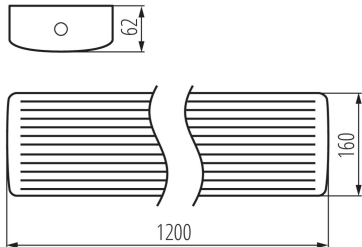

VŠEOBECNÉ ÚDAJE:

Barva: bílá

Místo montáže: k usazení na strop

Místo použití: uvnitř

Minimální vzdálenost od osvětlovaného objektu: 0,5m

Možnost spolupráce se stmívačem: ne

Délka [mm]: 1200

Šířka [mm]: 160

Materiál korpusu: ocel

33891 MEBA LED 22-40W NW/WW

Lineární LED svítidlo

Typ přípojky: samosvorná svorkovnice

Rozsah průměrů používaných vodičů [mm²]: 0,75-2

Doba nahřívání lampy [s]: <1

Doba zapálení lampy [s]: ≤0,5