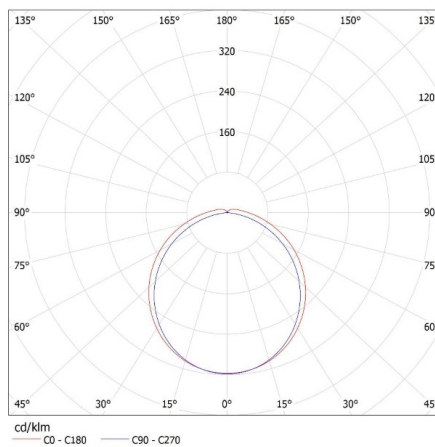

Stupeň krytí IP: 20

DALŠÍ INFORMACE:

-

KANLUX S.A. (kat 33891) MEBA LED 22-40W NW/WW (22W) / LDC (Polar)

Luminaire: KANLUX S.A. (kat 33891) MEBA LED 22-40W NW/WW (22W)
Lampe: 1 x MEBA LED 22W WW

33891 MEBA LED 22-40W NW/WW