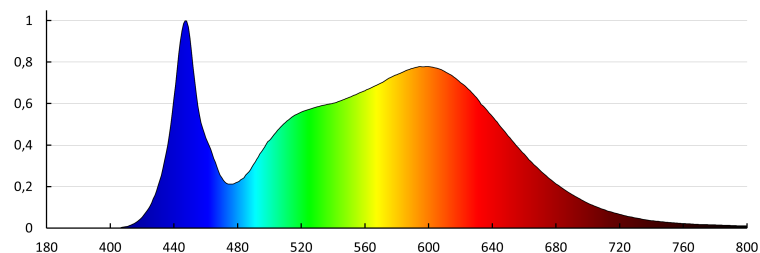

DALŠÍ INFORMACE:

- •