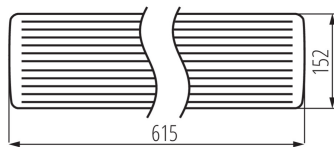

Lineární LED svítidlo

Kanlux MEBA LED IP54 je řada přisazených svítidel, která doplňuje populární rodinu svítidel Kanlux MEBA. Na výběr máme modely o délce 600 mm a 1200 mm. Kanlux MEBA LED IP54 má vysokou světelnou účinnost, životnost 50 000 hodin a 5letou záruku. Další výhodou těchto svítidel je odolnost na úrovni IP54 a dva kabelové vstupy, které umožňují propojení svítidel mezi sebou. Rychlospojka usnadňuje instalaci svítidla, difuzor a boky svítidla jsou vyrobeny z polykarbonátu a základna je vyrobena z ocelového plechu. To jsou další výhody těchto svítidel.

VŠEOBECNÉ ÚDAJE:

Barva: bílá

Místo montáže: k usazení na strop

Místo použití: uvnitř i vně

Minimální vzdálenost od osvětlovaného objektu: 0,5m

Možnost spolupráce se stmívačem: ne

Délka [mm]: 615

Šířka [mm]: 152

Výška [mm]: 57

Integrovaný LED zdroj světla: ano

TECHNICKÉ ÚDAJE:

Jmenovité napětí [V]: 220-240 AC

Jmenovitá frekvence [Hz]: 50

Maximální výkon [W]: 20

Třída ochrany před úrazem elektrickým proudem: I

Materiál difuzoru: PC

Rozsah okolních teplot, kterým může být výrobek vystaven [°C]: -20+40

Lineární LED svítidlo

Materiál korpusu: ocel

Typ přípojky: samosvorná svorkovnice

Rozsah průměrů používaných vodičů [mm²]: 0,75-2

Stupeň krytí IP: 54