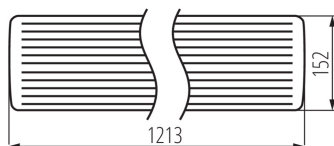

Lineární LED svítidlo

Kanlux MEBA LED IP54 je řada přisazených svítidel, která doplňuje populární rodinu svítidel Kanlux MEBA. Na výběr máme modely o délce 600 mm a 1200 mm. Kanlux MEBA LED IP54 má vysokou světelnou účinnost, životnost 50 000 hodin a 5letou záruku. Další výhodou těchto svítidel je odolnost na úrovni IP54 a dva kabelové vstupy, které umožňují propojení svítidel mezi sebou. Rychlospojka usnadňuje instalaci svítidla, difuzor a boky svítidla jsou vyrobeny z polykarbonátu a základna je vyrobena z ocelového plechu. To jsou další výhody těchto svítidel.

### VŠEOBECNÉ ÚDAJE:

**Barva:** bílá

**Místo montáže:** k usazení na strop

**Místo použití:** uvnitř i vně

**Minimální vzdálenost od osvětlovaného objektu:** 0,5m

**Možnost spolupráce se stmívačem:** ne

**Délka [mm]:** 1213

**Šířka [mm]:** 152

**Výška [mm]:** 57

**Integrovaný LED zdroj světla:** ano

**Světelná účinnost [lm/W]:** 130

**Rozsah okolních teplot, kterým může být výrobek vystaven [°C]:** -20+40

Lineární LED svítidlo

**Materiál korpusu:** ocel

**Typ přípojky:** samosvorná svorkovnice

**Rozsah průměrů používaných vodičů [mm<sup>2</sup>]:** 0,75-2