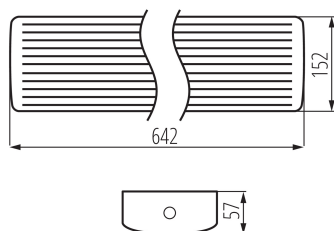

Lineární LED svítidlo

5 let záruky shodně s podmínkami záručního prohlášení dostupného na [internetové stránce](#)

Kanlux MEBA 4LED IP54 je řada přisazených svítidel s vyměnitelným světelným zdrojem, která doplňuje populární rodinu svítidel Kanlux MEBA. Na výběr máme modely o délce 600 mm, 1200 mm a 1500 mm. Kanlux MEBA 4LED IP54 má 5letou záruku a odolnost na úrovni IP54. Dva kabelové vstupy umožňují propojení svítidel mezi sebou. Rychlospojka usnadňuje instalaci svítidla, difuzor a boky svítidla jsou vyrobeny z polykarbonátu a základna je vyrobena z ocelového plechu - to jsou další přednosti svítidel Kanlux MEBA 4LED IP54.

VŠEOBECNÉ ÚDAJE:

Barva: bílá

Místo montáže: k usazení na strop

Místo použití: uvnitř i vně

Minimální vzdálenost od osvětlovaného objektu: 0,5m

Napájení zářivek T8 LED: jednostranné

Délka [mm]: 642

Šířka [mm]: 152

Výška [mm]: 57

TECHNICKÉ ÚDAJE:

Jmenovité napětí [V]: 220-240 AC

Jmenovitá frekvence [Hz]: 50

Maximální výkon [W]: 2 x max 9

Třída ochrany před úrazem elektrickým proudem: I

Materiál difuzoru: PC

Zdroj světla: T8 LED

Zdroj světla v balení: ne

Patice: G13

Rozsah okolních teplot, kterým může být výrobek vystaven [°C]: -20+40

Materiál korpusu: ocel

Typ přípojky: samosvorná svorkovnice

Rozsah průměrů používaných vodičů [mm²]: 0,75-2