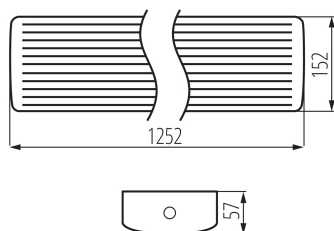

Lineární LED svítidlo

**5 let záruky shodně s podmínkami záručního prohlášení dostupného na [internetové stránce](#)**

Kanlux MEBA 4LED IP54 je řada přisazených svítidel s vyměnitelným světelným zdrojem, která doplňuje populární rodinu svítidel Kanlux MEBA. Na výběr máme modely o délce 600 mm, 1200 mm a 1500 mm. Kanlux MEBA 4LED IP54 má 5letou záruku a odolnost na úrovni IP54. Dva kabelové vstupy umožňují propojení svítidel mezi sebou. Rychlospojka usnadňuje instalaci svítidla, difuzor a boky svítidla jsou vyrobeny z polykarbonátu a základna je vyrobena z ocelového plechu - to jsou další přednosti svítidel Kanlux MEBA 4LED IP54.

### VŠEOBECNÉ ÚDAJE:

**Barva:** bílá

**Místo montáže:** k usazení na strop

**Místo použití:** uvnitř i vně

**Minimální vzdálenost od osvětlovaného objektu:** 0,5m

**Napájení zářivek T8 LED:** jednostranné

**Délka [mm]:** 1252

**Šířka [mm]:** 152

**Výška [mm]:** 57

**Rozsah průměrů používaných vodičů [mm²]:** 0,75-2

**Stupeň krytí IP:** 54