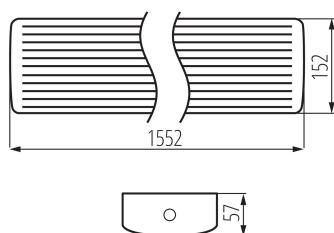

Lineární LED svítidlo

5 let záruky shodně s podmínkami záručního prohlášení dostupného na [internetové stránce](#)

Kanlux MEBA 4LED IP54 je řada přisazených svítidel s vyměnitelným světelným zdrojem, která doplňuje populární rodinu svítidel Kanlux MEBA. Na výběr máme modely o délce 600 mm, 1200 mm a 1500 mm. Kanlux MEBA 4LED IP54 má 5letou záruku a odolnost na úrovni IP54. Dva kabelové vstupy umožňují propojení svítidel mezi sebou. Rychlospojka usnadňuje instalaci svítidla, difuzor a boky svítidla jsou vyrobeny z polykarbonátu a základna je vyrobena z ocelového plechu - to jsou další přednosti svítidel Kanlux MEBA 4LED IP54.

VŠEOBECNÉ ÚDAJE:

Barva: bílá

Místo montáže: k usazení na strop

Místo použití: uvnitř i vně

Minimální vzdálenost od osvětlovaného objektu: 0,5m

Napájení zářivek T8 LED: jednostranné

Délka [mm]: 1552

Šířka [mm]: 152

Výška [mm]: 57

TECHNICKÉ ÚDAJE:

Jmenovité napětí [V]: 220-240 AC

Jmenovitá frekvence [Hz]: 50

Maximální výkon [W]: 2 x max 24

Třída ochrany před úrazem elektrickým proudem: I

Materiál difuzoru: PC

Zdroj světla: T8 LED

Zdroj světla v balení: ne

Patice: G13

Rozsah okolních teplot, kterým může být výrobek vystaven [°C]: -20+40

Materiál korpusu: ocel

Typ přípojky: samosvorná svorkovnice

Rozsah průměrů používaných vodičů [mm²]: 0,75-2