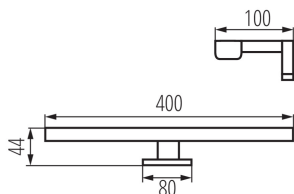

Linear LED furniture light

Kanlux ASTIM je koupelnové svítidlo se zvýšeným stupněm ochrany (IP44). Tato svítidla lze namontovat na rám zrcadla nebo na skříň. Díky třem univerzálním barvám je lze sladit do koupelen s tradičním nebo moderním dekorem.

VŠEOBECNÉ ÚDAJE:

Barva: černá

Místo montáže: k usazení na zem

Místo použití: uvnitř

Minimální vzdálenost od osvětlovaného objektu: 0,1m

Možnost spolupráce se stmívačem: ne

Směr svícení svítidla: dole

Délka [mm]: 400

Šířka [mm]: 100

Výška [mm]: 44

Integrovaný LED zdroj světla: ano

TECHNICKÉ ÚDAJE:

Jmenovité napětí [V]: 220-240 AC

Jmenovitá frekvence [Hz]: 50

Maximální výkon [W]: 8

Třída ochrany před úrazem elektrickým proudem: II

Materiál difuzoru: plast

Typ diody: LED SMD

Světelný tok [lm]: 590

Užitečný světelný tok světelného zdroje světla Φ_{use} [lm]: 980

Barva světla: bílá

Náhradní teplota chromatičnosti [K]: 4000

Stálost barev v násobcích MacAdamovy elipsy: ≤ 6

Index podání barev: 80

Životnost [h]: 25000

Počet cyklů zap/vyp: ≥ 15000

Světelná účinnost [lm/W]: 74

Rozsah okolních teplot, kterým může být výrobek vystaven [°C]: 5÷30

Materiál korpusu: hliníková slitina

Typ přípojky: šroubová svorkovnice

Rozsah průměrů používaných vodičů [mm²]: 0,75÷1,5

Doba nahřívání lampy [s]: ≤ 1

Doba zapálení lampy [s]: $\leq 0,5$

Stupeň krytí IP: 44