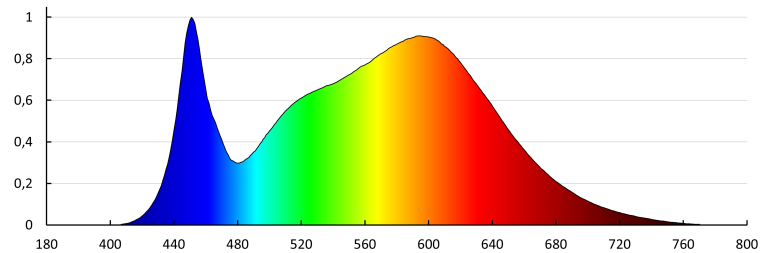

34935 ASTIM IP44 12W-NW-C

Lineární nábytkové LED svítidlo

Rozsah okolních teplot, kterým může být výrobek vystaven

[°C]: 5÷30

Typ přípojky: šroubová svorkovnice

Rozsah průměrů používaných vodičů [mm²]: 0,75÷1,5

Stupeň krytí IP: 44

Kształt: obdélníkový