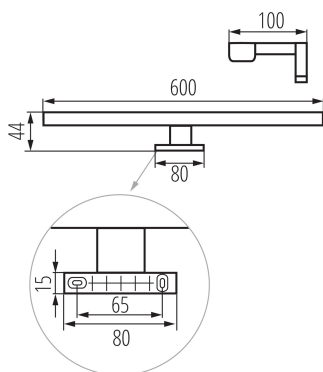

Lineární nábytkové LED svítidlo

IP
44

Kanlux ASTIM je koupelňové svítidlo se zvýšeným stupněm ochrany (IP44). Tato svítidla lze namontovat na rám zrcadla nebo na skříň. Díky třem univerzálním barvám je lze sladit do koupelen s tradičním nebo moderním dekorem.

VŠEOBECNÉ ÚDAJE:

Barva: chrom

Místo montáže: k usazení na zem

Místo použití: uvnitř

Minimální vzdálenost od osvětlovaného objektu: 0,1m

Možnost spolupráce se stmívačem: ne

Směr svícení svítidla: dolů

Délka [mm]: 600

Šířka [mm]: 100

Výška [mm]: 44

Obsah rtuti v lampě [mg]: 0

Integrovaný LED zdroj světla: ano

TECHNICKÉ ÚDAJE:

Jmenovité napětí [V]: 220-240 AC

Jmenovitá frekvence [Hz]: 50

Maximální výkon [W]: 12

Třída ochrany před úrazem elektrickým proudem: II

Materiál difuzoru: plast

Materiál korpusu: hliníková slitina

Typ diody: LED SMD

Světelný tok [lm]: 1010

Užitečný světelný tok světelného zdroje světla Φ_{use} [lm]: 1450

Užitečný světelný tok světelného zdroje světla Φ_{use} [lm]: v kouli (360°)

Barva světla: bílá

Náhradní teplota chromatičnosti [K]: 4000

Stálost barev v násobcích MacAdamovy elipsy: ≤ 6

Index podání barev: 80

Životnost [h]: 25000

Počet cyklů zap/vyp: ≥ 15000

Úhel svícení [°]: X120/Y105

Světelná účinnost [lm/W]: 84