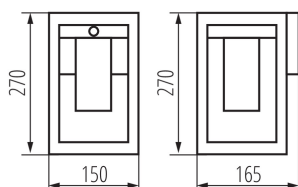

TECHNICKÉ ÚDAJE:

Jmenovité napětí [V]: 220-240 AC

Jmenovitá frekvence [Hz]: 50

Maximální výkon [W]: max 15

Třída ochrany před úrazem elektrickým proudem: I

Materiál difuzoru: PC

Zdroj světla: LED

Patice: E27

Rozsah okolních teplot, kterým může být výrobek vystaven [°C]: -20÷40

Materiál korpusu: hliníková slitina

Typ čidla: PIR

Typ přípojky: šroubová svorkovnice

Rozsah průměrů používaných vodičů [mm²]: 1,5÷2,5

Doba činnosti čidla [sekunda-minuta]: 10-7

Detekční úhel čidla [°]: 100

Nastavení úrovně intenzity osvětlení, při níž čidlo detekuje pohyb [lx]: 10-2000

Stupeň krytí IP: 44

Dosah čidla [m]: max 6