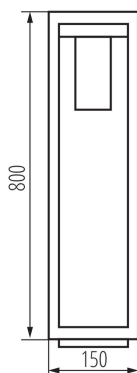

Zahradní svítidlo s vyměnitelným zdrojem světla

IP
44

DESIGN
GN
unique

Řada svítidel Kanlux VIMO se vyznačuje unikátním tvarem připomínajícím lucerny. Tato zahradní svítidla s vyměnitelným zdrojem světla jsou k dispozici ve dvou barvách: matná černá a bronzová (měděná). Kanlux VIMO nabízí dvě velikosti sloupků a nástěnná svítidla, můžeme si také vybrat verze se senzorem pohybu. Díky tomuto netradičnímu tvaru a stupni krytí IP44 bude Kanlux VIMO vypadat skvěle na každé zahradě nebo v okolí domu.

VŠEOBECNÉ ÚDAJE:

Barva: černá

Místo montáže: k usazení na zem

Místo použití: uvnitř i vně

Minimální vzdálenost od osvětlovaného objektu: 0,5m

Vyměnitelný světelný zdroj: ano

Zdroj světla v balení: ne

Délka [mm]: 150

Šířka [mm]: 150

Výška [mm]: 800

TECHNICKÉ ÚDAJE:

Jmenovité napětí [V]: 220-240 AC

Jmenovitá frekvence [Hz]: 50

Maximální výkon [W]: max 15

Třída ochrany před úrazem elektrickým proudem: I

Materiál difuzoru: PC

Zdroj světla: LED

Patice: E27

Rozsah okolních teplot, kterým může být výrobek vystaven [°C]: -20÷40

Materiál korpusu: hliníková slitina

Typ přípojky: šroubová svorkovnice

Rozsah průměrů používaných vodičů [mm²]: 1,5÷2,5

Stupeň krytí IP: 44