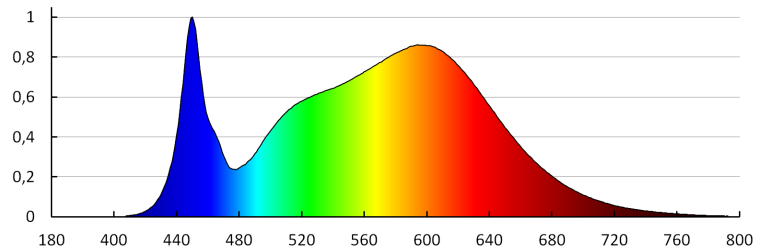

DALŠÍ INFORMACE:

- •