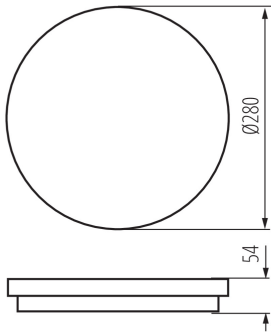

35000 STIVI LED 24W-NW-O

Stropní LED svítidlo