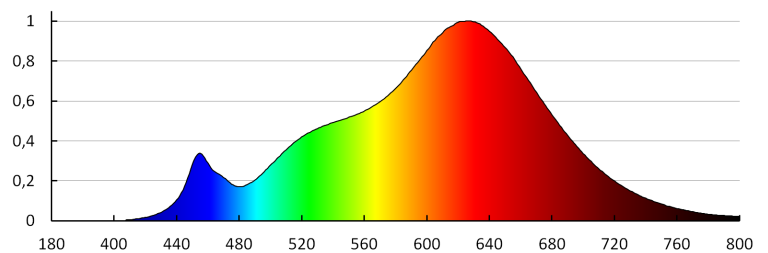

35240 IQ-LED GU10 6,5W-WW

Světelný zdroj LED

Koeficient zadržení světelného toku na konci jmenovité životnosti [%]: ≥ 70

Koeficient udržení světelného toku po uplynutí 6000h [%] : ≥ 80

Tvar světelného zdroje: bod