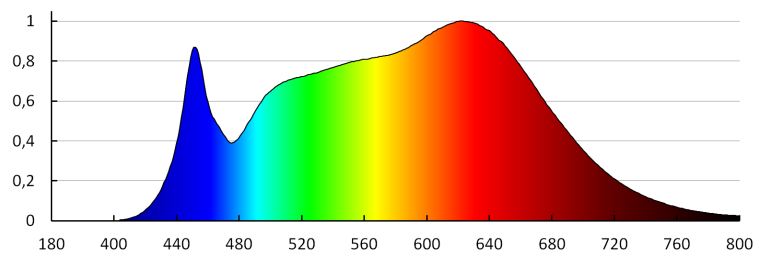

35241 IQ-LED GU10 6,5W-NW

Světelný zdroj LED

Koeficient zadržení světelného toku na konci jmenovité životnosti [%]: ≥ 70

Koeficient udržení světelného toku po uplynutí 6000h [%]: ≥ 80

Tvar světelného zdroje: bod