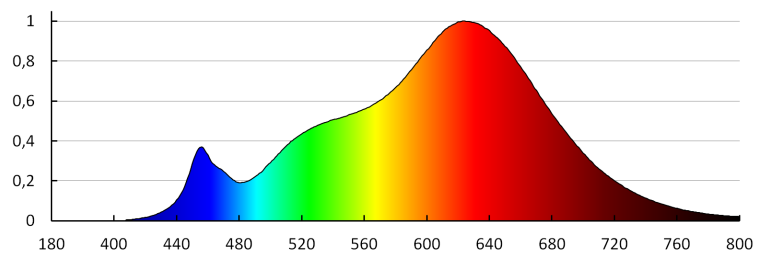

35243 IQ-LED GU10 6,5WS3-WW

Světelný zdroj LED

Koeficient zadržení světelného toku na konci jmenovité životnosti [%]: ≥ 70

Koeficient udržení světelného toku po uplynutí 6000h [%] : ≥ 80

Tvar světelného zdroje: bod