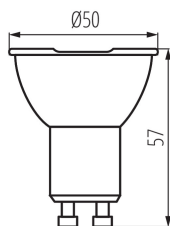

iQ-LED

Kanlux

35243 IQ-LED GU10 6,5WS3-WW

Světelný zdroj LED

Kanlux IQ-LED znamená fotobiologickou bezpečnost, šetrnou teplotu barev očím a spolehlivost. Nyní je to všechno v nové verzi s patičkou GU10. Žárovky IQ-LED poskytují plný komfort používání a bezpečnost.

VŠEOBECNÉ ÚDAJE:

Možnost spolupráce se stmívačem: ne

Šířka [mm]: 50

Výška [mm]: 57

Průměr [mm]: 50

Hloubka [mm]: 50

TECHNICKÉ ÚDAJE:

Jmenovité napětí [V]: 220-240 AC

Jmenovitá frekvence [Hz]: 50

Materiál difuzoru: plast

Zdroj světla: PAR16

Typ diody: LED SMD

Celkový jmenovitý světelný tok [lm]: 580

Užitečný světelný tok světelného zdroje světla Φ_{use} [lm]: 535

Užitečný světelný tok světelného zdroje světla Φ_{use} [lm]: v úzkém kuželu (90°)

Barva světla: teplá bílá

Náhradní teplota chromatičnosti [K]: 2700

Stálost barev v násobcích MacAdamovy elipsy: ≤ 6

Index podání barev: 95

Jmenovitá životnost lampy [h]: 25000

Počet cyklů zap/vyp: ≥ 40000

Jmenovitý úhel záření [°]: 36

Doba zapálení [s]: $\leq 0,5$

Doba nahřívání lampy na 60% plného světelného toku [s]: zanedbatelný

Doba nahřívání lampy na 95% [s]: < 2

Ukazatel předčasného ukončení životnosti lampy: $< 5\%$ po 1000h

Koeficient životnosti svítidla po uplynutí 6000h [%]: ≥ 90