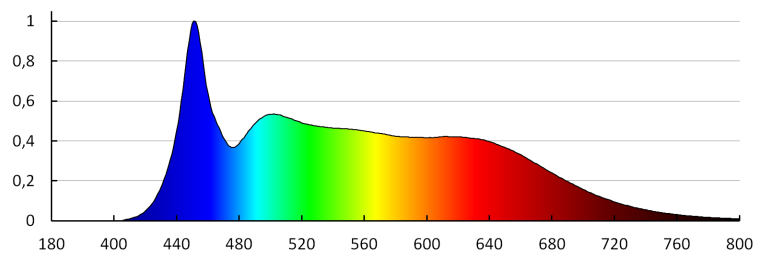

35245 IQ-LED GU10 6,5WS3-CW

Světelný zdroj LED

Koeficient zadržení světelného toku na konci jmenovité životnosti [%]: ≥ 70

Koeficient udržení světelného toku po uplynutí 6000h [%]: ≥ 80

Tvar světelného zdroje: bod