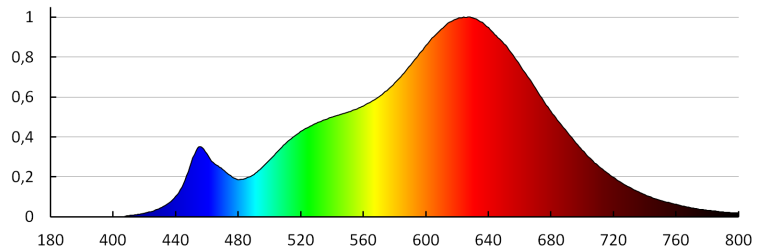

Jmenovitý proud zdroje [mA]: 36

Světelná účinnost [lm/W]: 81

Ukazatel předčasného ukončení životnosti lampy : <5% po 1000h

Kształt: bod

Třída energetické účinnosti : G