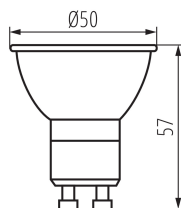

iQ-LED

Kanlux

35246 IQ-LEDDIM GU10 7W-WW

Světelný zdroj LED

Kanlux IQ-LED znamená fotobiologickou bezpečnost, šetrnou teplotu barev očím a spolehlivost. Nyní to vše v nové verzi s patičí GU10 - navíc verze IQ-LEDIM pracuje se stmívači. Žárovky IQ-LED poskytují plný komfort používání a bezpečnost.

VŠEOBECNÉ ÚDAJE:

Barva: stříbrná
Lampa je určena ke stmívání : ano
Možnost spolupráce se stmívačem: ano
Šířka [mm]: 50
Výška [mm]: 57
Průměr [mm]: 50
Hloubka [mm]: 50
Obsah rtuti v lampě [mg]: 0

TECHNICKÉ ÚDAJE:

Jmenovité napětí [V]: 220-240 AC
Jmenovitá frekvence [Hz]: 50
Účinník svítidla: 0.85
Jmenovitý výkon [W]: 7
Materiál difuzoru: plast
Zdroj světla: PAR16
Typ diody: LED SMD
Celkový jmenovitý světelný tok [lm]: 570
Užitečný světelný tok světelného zdroje světla Φ_{use} [lm]: 490
Užitečný světelný tok světelného zdroje světla Φ_{use} [lm]: v širokém kuželu (120°)
Barva světla: teplá bílá
Náhradní teplota chromatičnosti [K]: 2700
Stálost barev v násobcích MacAdamovy elipsy : ≤ 6
Index podání barev : 95
Jmenovitá životnost lampy [h]: 25000
Počet cyklů zap/vyp: ≥ 40000
Jmenovitý úhel záření [°]: 110