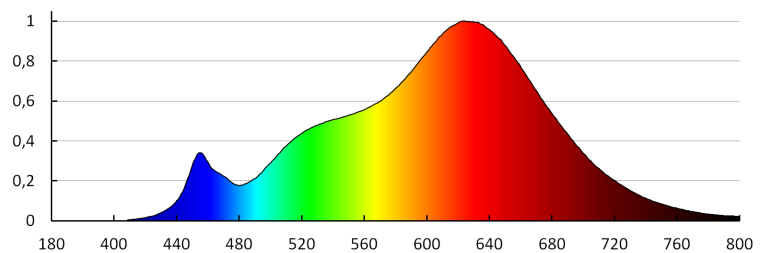

35249 IQ-LED GU10 4,5W-WW

Světelný zdroj LED

Koeficient zadržení světelného toku na konci jmenovité životnosti [%]: ≥ 70

Koeficient udržení světelného toku po uplynutí 6000h [%]: ≥ 80

Tvar světelného zdroje: bod