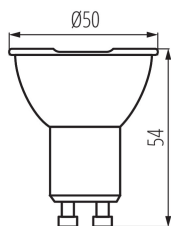

iQ-LED

Kanlux

35249 IQ-LED GU10 4,5W-WW

Světelný zdroj LED

Kanlux IQ-LED znamená fotobiologickou bezpečnost, šetrnou teplotu barev očím a spolehlivost. Nyní je to všechno v nové verzi s patičkou GU10. Žárovky IQ-LED poskytují plný komfort používání a bezpečnost.

VŠEOBECNÉ ÚDAJE:

Možnost spolupráce se stmívačem: ne

Šířka [mm]: 50

Výška [mm]: 54

Průměr [mm]: 50

Hloubka [mm]: 50

TECHNICKÉ ÚDAJE:

Jmenovité napětí [V]: 220-240 AC

Jmenovitá frekvence [Hz]: 50

Materiál difuzoru: plast

Zdroj světla: PAR16

Typ diody: LED SMD

Celkový jmenovitý světelný tok [lm]: 410

Užitečný světelný tok světelného zdroje světla Φ_{use} [lm]: 350

Užitečný světelný tok světelného zdroje světla Φ_{use} [lm]: w
szerokim stožku (120°)

Náhradní teplota chromatičnosti [K]: 2700

Stálost barev v násobcích MacAdamovy elipsy: ≤ 6

Index podání barev: 95

Jmenovitá životnost lampy [h]: 25000

Počet cyklů zap/vyp: ≥ 40000

Jmenovitý úhel záření [°]: 110

Jmenovitý proud zdroje [mA]: 35

Doba zapálení [s]: $\leq 0,5$

Doba nahřívání lampy na 60% plného světelného toku [s]:
zanedbatelný

Doba nahřívání lampy na 95% [s]: < 2

Ukazatel předčasného ukončení životnosti lampy: $< 5\%$ po
1000h

Koeficient životnosti svítidla po uplynutí 6000h [%]: ≥ 90