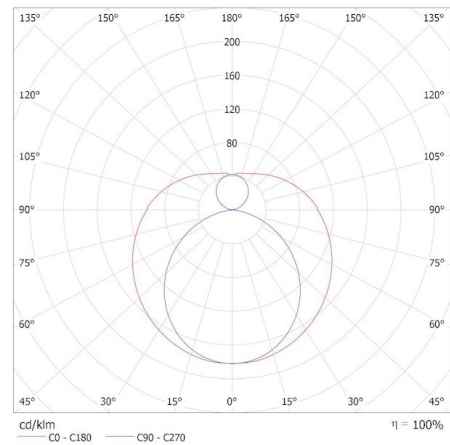

PŘÍSLUŠENSTVÍ

26069

T8 LED STARTER

Náhradní startér LED
(26069)