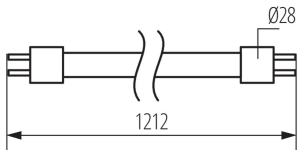

iQ-LED

Kanlux

35254 IQ-LED EX T8 12W-NW

Světelný zdroj LED

Světelná účinnost [lm/W]: 210

Tvar světelného zdroje: liniowa