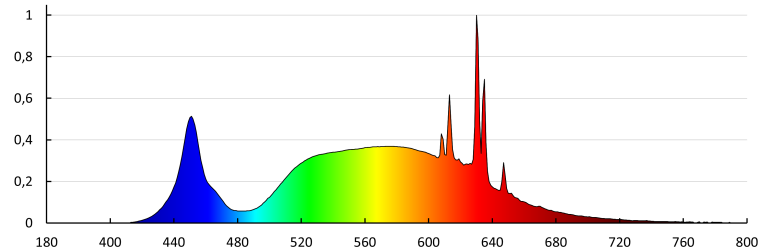

iQ-LED

Kanlux

35254 IQ-LED EX T8 12W-NW

Světelný zdroj LED

Světelná účinnost [lm/W]: 210

Tvar světelného zdroje: liniowa

DALŠÍ INFORMACE:

- •

KANLUX S.A. (kat 35254) IQ-LED EX T8 12W-NW / Krzywa rozsyłu światła (biegunowo)