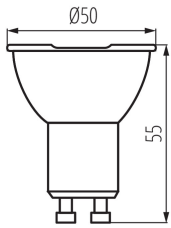

iQ-LED

Kanlux

35257 IQ-LED GU10 4,9W-NW

Světelný zdroj LED