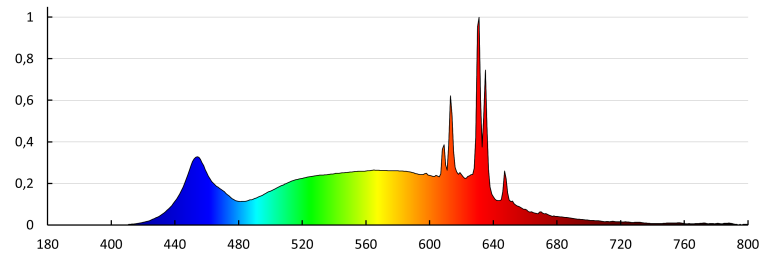

iQ-LED

Kanlux

35257 IQ-LED GU10 4,9W-NW

Světelný zdroj LED

Tvar světelného zdroje: kulka