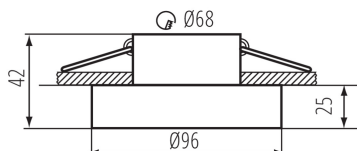

Ozdobný prsten-komponent svítidla

unique
LIGHT
effect

HIGH
quality
finish

Kanlux ELICEO jsou ozdobné prsteny (očka) s neobvyklým světelným efektem. Kromě hlavního zdroje světla mají v krytu také dva svítící prsteny, což dodává jedinečný dekorativní efekt. Jsou dostupné v několika barevných provedeních: bílá, černá a bílo-zlatá a také růžová, zelená a modrá. Do prstenu si sami vyberete patice, což Vám umožní přizpůsobit Kanlux ELICEO Vaší instalaci (12V nebo 230V).

VŠEOBECNÉ ÚDAJE:

Barva: černá

Místo montáže: k zabudování do stropu

Místo použití: uvnitř

Minimální vzdálenost od osvětlovaného objektu: 0,5m

dekorativní prsten bez keramické patice: ano

Výrobek není určen k pokrytí termoizolačním materiálem: ano

Výška [mm]: 42

Průměr [mm]: 96

Montážní otvor [mm]: Ø68

TECHNICKÉ ÚDAJE:

Jmenovité napětí [V]: 12 AC; 12 DC; 220-240 AC

Maximální výkon [W]: max 10

Třída ochrany před úrazem elektrickým proudem: II/III

Zdroj světla: MR16/PAR16

Zdroj světla v balení: ne

Patice: Gx5,3/GU10

Rozsah okolních teplot, kterým může být výrobek vystaven

[°C]: 5÷25

Materiál korpusu: hliníková slitina

Regulace úhlu svítidla: chybějící

Stupeň krytí IP: 20

DALŠÍ INFORMACE:

- Dekorativní prsten bez patice