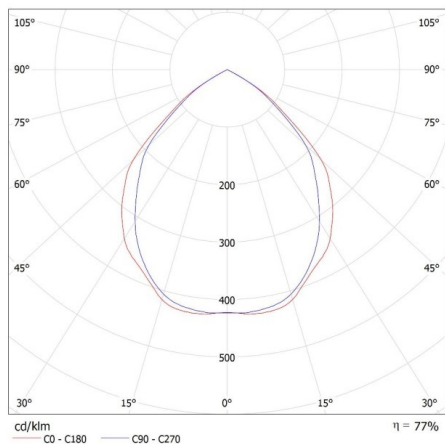

Ozdobný prsten-komponent svítidla

KANLUX S.A. (kat 35280) ELICEO DSO B/B + IQ-LED ... 6,5W / LDC (Polar)