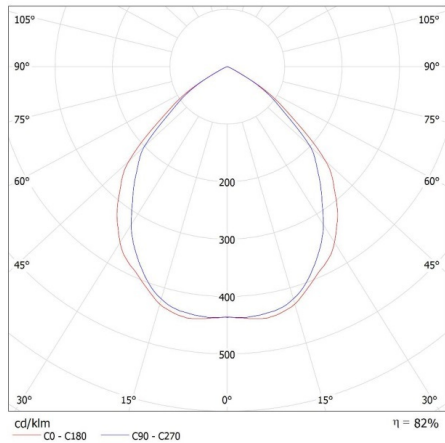

35281 ELICEO DSO W/W

Ozdobný prsten-komponent svítidla

KANLUX S.A. (kat 35281) ELICEO DSO WW + IQ-LED ... 6,5W / LDC (Polar)