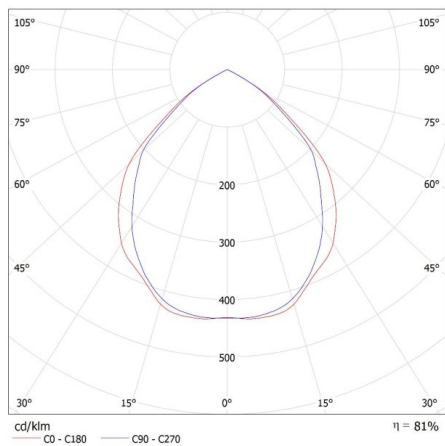

35284 ELICEO-ST DSO B/B

Ozdobný prsten-komponent svítidla

KANLUX S.A. (kat 35284) ELICEO-ST DSO B/B + IQ-LED ... 6,5W / LDC (Polar)