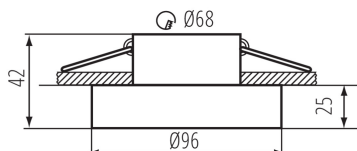

Ozdobný prsten-komponent svítidla

unique
LIGHT
effect

HIGH
quality
finish

Kanlux ELICEO jsou ozdobné prsteny (očka) s neobvyklým světelným efektem. Kromě hlavního zdroje světla mají v krytu také dva svítící prsteny, což dodává jedinečný dekorativní efekt. Jsou dostupné v několika barevných provedeních: bílá, černá a bílo-zlatá a také růžová, zelená a modrá. Do prstenu si sami vyberete patice, což Vám umožní přizpůsobit Kanlux ELICEO Vaší instalaci (12V nebo 230V).

VŠEOBECNÉ ÚDAJE:

Barva: bílá

Místo montáže: k zabudování do stropu

Místo použití: uvnitř

Minimální vzdálenost od osvětlovaného objektu: 0,5m

dekorativní prsten bez keramické patice: ano

Výrobek není určen k pokrytí termoizolačním materiálem: ano

Výška [mm]: 42

Průměr [mm]: 96

Montážní otvor [mm]: Ø68

TECHNICKÉ ÚDAJE:

Jmenovité napětí [V]: 12 AC; 12 DC; 220-240 AC

Maximální výkon [W]: max 10

Třída ochrany před úrazem elektrickým proudem: II/III

Zdroj světla: MR16/PAR16

Zdroj světla v balení: ne

Patice: Gx5,3/GU10

Rozsah okolních teplot, kterým může být výrobek vystaven

[°C]: 5÷25

Materiál korpusu: hliníková slitina

Regulace úhlu svítidla: chybějící

Stupeň krytí IP: 20

DALŠÍ INFORMACE:

- Dekorativní prsten bez patice