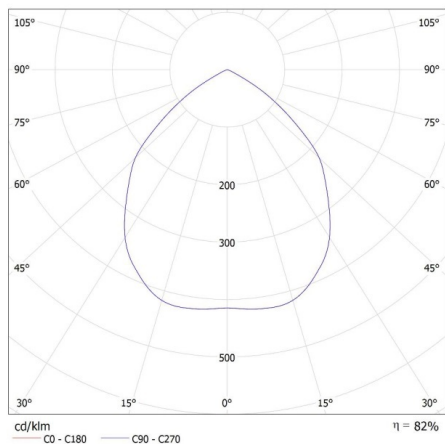

35285 ELICEO-ST DSO W/W

Ozdobný prsten-komponent svítidla

KANLUX S.A. (kat 35285) ELICEO-ST DSO WW + IQ-LED ... 6,5W / LDC (Polar)