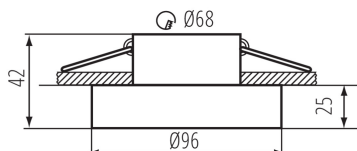

Ozdobný prsten-komponent svítidla

unique
LIGHT
effect

HIGH
quality
finish

Kanlux ELICEO jsou ozdobné prsteny (očka) s neobvyklým světelným efektem. Kromě hlavního zdroje světla mají v krytu také dva svítící prsteny, což dodává jedinečný dekorativní efekt. Jsou dostupné v několika barevných provedeních: bílá, černá a bílo-zlatá a také růžová, zelená a modrá. Do prstenu si sami vyberete patice, což Vám umožní přizpůsobit Kanlux ELICEO Vaší instalaci (12V nebo 230V).

VŠEOBECNÉ ÚDAJE:

Barva: bílá/zlatá

Místo montáže: k zabudování do stropu

Místo použití: uvnitř

Minimální vzdálenost od osvětlovaného objektu: 0,5m

dekorativní prsten bez keramické patice: ano

Výrobek není určen k pokrytí termoizolačním materiálem: ano

Výška [mm]: 42

Průměr [mm]: 96

Montážní otvor [mm]: Ø68

TECHNICKÉ ÚDAJE:

Jmenovité napětí [V]: 12 AC; 12 DC; 220-240 AC

Maximální výkon [W]: max 10

Třída ochrany před úrazem elektrickým proudem: II/III

Zdroj světla: MR16/PAR16

Zdroj světla v balení: ne

Patice: Gx5,3/GU10

Rozsah okolních teplot, kterým může být výrobek vystaven

[°C]: 5÷25

Materiál korpusu: hliníková slitina

Regulace úhlu svítidla: chybějící

Stupeň krytí IP: 20

DALŠÍ INFORMACE:

- Dekorativní prsten bez patice