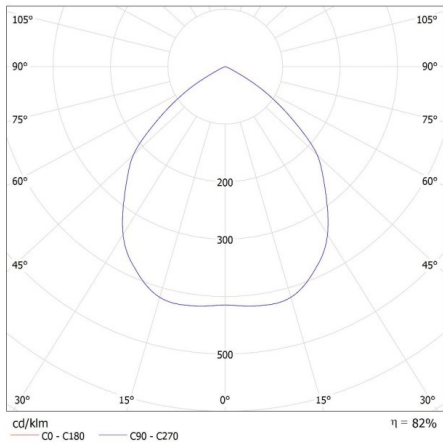

35287 ELICEO-ST DSO W/G

Ozdobný prsten-komponent svítidla

KANLUX S.A. (kat 35287) ELICEO-ST DSO W/G + IQ-LED ... 6,5W / LDC (Polar)