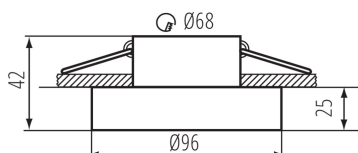

Ozdobný prsten-komponent svítidla

unique
LIGHT
effect

HIGH
quality
finish

Kanlux ELICEO jsou ozdobné prsteny (očka) s neobvyklým světelným efektem. Kromě hlavního zdroje světla mají v krytu také dva svítící prsteny, což dodává jedinečný dekorativní efekt. Jsou dostupné v několika barevných provedeních: bílá, černá a bílo-zlatá a také růžová, zelená a modrá. Do prstenu si sami vyberete patice, což Vám umožní přizpůsobit Kanlux ELICEO Vaší instalaci (12V nebo 230V).

VŠEOBECNÉ ÚDAJE:

Barva: bílá

Místo montáže: k zabudování do stropu

Místo použití: uvnitř

Minimální vzdálenost od osvětlovaného objektu: 0,5m

dekorativní prsten bez keramické patice: ano

Výrobek není určen k pokrytí termoizolačním materiálem: ano

Výška [mm]: 42

Průměr [mm]: 96

Montážní otvor [mm]: Ø68

TECHNICKÉ ÚDAJE:

Jmenovité napětí [V]: 12 AC; 12 DC; 220-240 AC

Maximální výkon [W]: max 10

Třída ochrany před úrazem elektrickým proudem: II/III

Zdroj světla: MR16/PAR16

Zdroj světla v balení: ne

Patice: Gx5,3/GU10

Rozsah okolních teplot, kterým může být výrobek vystaven

[°C]: 5÷25

Materiál korpusu: hliníková slitina

Regulace úhlu svítidla: chybějící

Stupeň krytí IP: 20

DALŠÍ INFORMACE:

- Dekorativní prsten bez patice