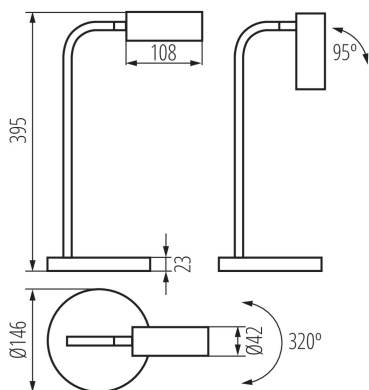

Kancelářská stolní LED lampa

KANLUX LEADIE LED je elegantní stojací lampička. Krásně funguje jako hlavní osvětlení stolu, ale také jako dodatečný zdroj světla v místnosti. Může sloužit i jako noční lampička.

VŠEOBECNÉ ÚDAJE:

Barva: bílá
Místo montáže: na zemi
Místo použití: uvnitř
Minimální vzdálenost od osvětlovaného objektu: 0,1m
Možnost stmívání pouze prostřednictvím vnitřního elektronického systému: ano
Možnost spolupráce se stmívačem: ne
Spínač: ano
Výška [mm]: 395
Průměr [mm]: 146
Integrovaný LED zdroj světla: ano

TECHNICKÉ ÚDAJE:

Jmenovité napětí [V]: 220-240 AC
Jmenovitá frekvence [Hz]: 50
Maximální výkon [W]: max 4,6
Třída ochrany před úrazem elektrickým proudem: II
Materiál difuzoru: plast
Typ diody: LED SMD
Světelný tok [lm]: max 300
Užitečný světelný tok světelného zdroje světla Φ_{use} [lm]: 370
Užitečný světelný tok světelného zdroje světla Φ_{use} [lm]: v širokém kuželu (120°)
Barva světla: teplá bílá, bílá, studená bílá
Náhradní teplota chromatičnosti [K]: 3000/4500/6500
Stálost barev v násobcích MacAdamovy elipsy: ≤ 6
Index podání barev: 80
Životnost [h]: 25000
Počet cyklů zap/vyp: ≥ 15000
Světelná účinnost [lm/W]: max 65
Materiál korpusu: plast
Materiál ramena: kov
Typ přípojky: kabel zakončený vidlicí
Délka vodiče [m]: 1.7
Doba nahřívání lampy [s]: ≤ 1
Doba zapálení lampy [s]: $\leq 0,5$
Svítidlo pohyblivé v horizontálním rozsahu [°]: 320
Svítidlo pohyblivé ve vertikální rozsahu [°]: 95
Stupeň krytí IP: 20