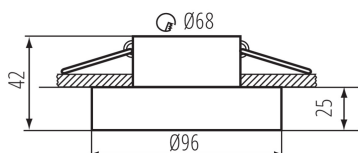

Ozdobný prsten-komponent svítidla

unique
LIGHT
effect

HIGH
quality
finish

Kanlux ELICEO jsou ozdobné prsteny (očka) s neobvyklým světelným efektem. Kromě hlavního zdroje světla mají v krytu také dva svítící prsteny, což dodává jedinečný dekorativní efekt. Jsou dostupné v několika barevných provedeních: bílá, černá a bílo-zlatá a také růžová, zelená a modrá. Do prstenu si sami vyberete patice, což Vám umožní přizpůsobit Kanlux ELICEO Vaší instalaci (12V nebo 230V).

VŠEOBECNÉ ÚDAJE:

Barva: zlatá

Místo montáže: k zabudování do stropu

Místo použití: uvnitř

Minimální vzdálenost od osvětlovaného objektu: 0,5m

dekorativní prsten bez keramické patice: ano

Výrobek není určen k pokrytí termoizolačním materiálem: ano

Výška [mm]: 42

Průměr [mm]: 96

Montážní otvor [mm]: Ø68

TECHNICKÉ ÚDAJE:

Jmenovité napětí [V]: 12 AC; 12 DC; 220-240 AC

Maximální výkon [W]: max 10

Třída ochrany před úrazem elektrickým proudem: II/III

Zdroj světla: MR16/PAR16

Zdroj světla v balení: ne

Patice: Gx5,3/GU10

Rozsah okolních teplot, kterým může být výrobek vystaven

[°C]: 5÷25

Materiál korpusu: hliníková slitina

Regulace úhlu svítidla: chybějící

Stupeň krytí IP: 20

DALŠÍ INFORMACE:

- Dekorativní prsten bez patice