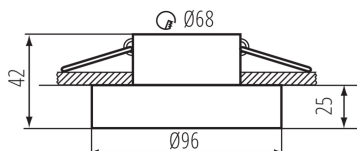

Ozdobný prsten-komponent svítidla

unique
LIGHT
effect

HIGH
quality
finish

Kanlux ELICEO jsou ozdobné prsteny (očka) s neobvyklým světelným efektem. Kromě hlavního zdroje světla mají v krytu také dva svítící prsteny, což dodává jedinečný dekorativní efekt. Jsou dostupné v několika barevných provedeních: bílá, černá a bílo-zlatá a také růžová, zelená a modrá. Do prstenu si sami vyberete patice, což Vám umožní přizpůsobit Kanlux ELICEO Vaší instalaci (12V nebo 230V).

VŠEOBECNÉ ÚDAJE:

Barva: zelená

Místo montáže: k zabudování do stropu

Místo použití: uvnitř

Minimální vzdálenost od osvětlovaného objektu: 0,5m

dekorativní prsten bez keramické patice: ano

Výrobek není určen k pokrytí termoizolačním materiálem: ano

Výška [mm]: 42

Průměr [mm]: 96

Montážní otvor [mm]: Ø68

TECHNICKÉ ÚDAJE:

Jmenovité napětí [V]: 12 AC; 12 DC; 220-240 AC

Maximální výkon [W]: max 10

Třída ochrany před úrazem elektrickým proudem: II/III

Zdroj světla: MR16/PAR16

Zdroj světla v balení: ne

Patice: Gx5,3/GU10

Rozsah okolních teplot, kterým může být výrobek vystaven

[°C]: 5÷25

Materiál korpusu: hliníková slitina

Regulace úhlu svítidla: chybějící

Stupeň krytí IP: 20

DALŠÍ INFORMACE:

- Dekorativní prsten bez patice