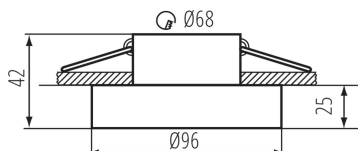

Ozdobný prsten-komponent svítidla

unique
LIGHT
effect

HIGH
quality
finish

Kanlux ELICEO jsou ozdobné prsteny (očka) s neobvyklým světelným efektem. Kromě hlavního zdroje světla mají v krytu také dva svítící prsteny, což dodává jedinečný dekorativní efekt. Jsou dostupné v několika barevných provedeních: bílá, černá a bílo-zlatá a také růžová, zelená a modrá. Do prstenu si sami vyberete patice, což Vám umožní přizpůsobit Kanlux ELICEO Vaší instalaci (12V nebo 230V).

VŠEOBECNÉ ÚDAJE:

Barva: růžová

Místo montáže: k zabudování do stropu

Místo použití: uvnitř

Minimální vzdálenost od osvětlovaného objektu: 0,5m

dekorativní prsten bez keramické patice: ano

Výrobek není určen k pokrytí termoizolačním materiálem: ano

Výška [mm]: 42

Průměr [mm]: 96

Montážní otvor [mm]: Ø68

TECHNICKÉ ÚDAJE:

Jmenovité napětí [V]: 12 AC; 12 DC; 220-240 AC

Maximální výkon [W]: max 10

Třída ochrany před úrazem elektrickým proudem: II/III

Zdroj světla: MR16/PAR16

Zdroj světla v balení: ne

Patice: Gx5,3/GU10

Rozsah okolních teplot, kterým může být výrobek vystaven

[°C]: 5÷25

Materiál korpusu: hliníková slitina

Regulace úhlu svítidla: chybějící

Stupeň krytí IP: 20

DALŠÍ INFORMACE:

- Dekorativní prsten bez patice