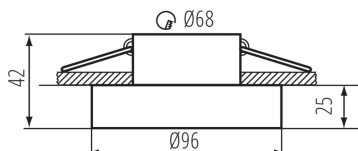

Ozdobný prsten-komponent svítidla

unique
LIGHT
effect

HIGH
quality
finish

Kanlux ELICEO jsou ozdobné prsteny (očka) s neobvyklým světelným efektem. Kromě hlavního zdroje světla mají v krytu také dva svítící prsteny, což dodává jedinečný dekorativní efekt. Jsou dostupné v několika barevných provedeních: bílá, černá a bílo-zlatá a také růžová, zelená a modrá. Do prstenu si sami vyberete patice, což Vám umožní přizpůsobit Kanlux ELICEO Vaší instalaci (12V nebo 230V).

VŠEOBECNÉ ÚDAJE:

Barva: modrá

Místo montáže: k zabudování do stropu

Místo použití: uvnitř

Minimální vzdálenost od osvětlovaného objektu: 0,5m

dekorativní prsten bez keramické patice: ano

Výrobek není určen k pokrytí termoizolačním materiálem: ano

Výška [mm]: 42

Průměr [mm]: 96

Montážní otvor [mm]: Ø68

TECHNICKÉ ÚDAJE:

Jmenovité napětí [V]: 12 AC; 12 DC; 220-240 AC

Maximální výkon [W]: max 10

Třída ochrany před úrazem elektrickým proudem: II/III

Zdroj světla: MR16/PAR16

Zdroj světla v balení: ne

Patice: Gx5,3/GU10

Rozsah okolních teplot, kterým může být výrobek vystaven

[°C]: 5÷25

Materiál korpusu: hliníková slitina

Regulace úhlu svítidla: chybějící

Stupeň krytí IP: 20

DALŠÍ INFORMACE:

- Dekorativní prsten bez patice