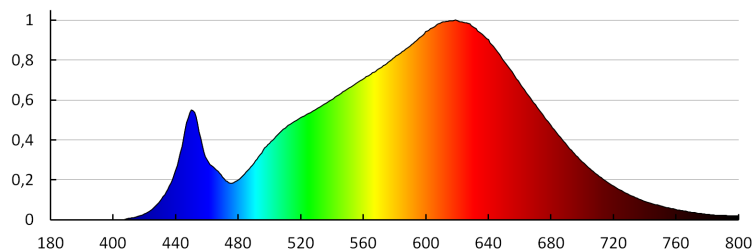

DALŠÍ INFORMACE:

- •