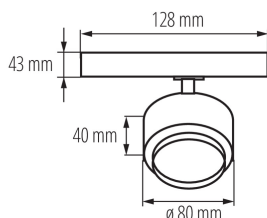

Reflektor na lištový systém

5 let záruky shodně s podmínkami záručního prohlášení dostupného na [internetové stránce](#)

Kanlux BTLW LED je nový design svítidel přizpůsobený systému Kanlux TEAR a většině 3-obvodovým lištám. Svítidla jsou vybavena integrovaným napájením s adaptérem. Kanlux BTLW se vyznačují mléčným stínidlem rozptylujícím světlo, poskytující široký vyzařovací úhel 120°. Jsou k dispozici v 18W, dvou barvách krytu (bílá nebo černá) a dvou barvách světla. Jsou perfektní pro domácí podmínky, jako obecné osvětlení a všude tam, kde je potřeba široký úhel svícení svítidla.

VŠEOBECNÉ ÚDAJE:

Barva: bílá

Místo montáže: na szyneř TEAR

Místo použití: uvnitř

Minimální vzdálenost od osvětlovaného objektu: 0,5m

Možnost spolupráce se stmívačem: ne

Integrovaný LED zdroj světla: ano

TECHNICKÉ ÚDAJE:

Materiál korpusu: hliníková slitina

Doba nahřívání lampy [s]: ≤ 1

Doba zapálení lampy [s]: $\leq 0,5$

Svítidlo pohyblivé v horizontálním rozsahu [°]: 340

Svítidlo pohyblivé ve vertikální rozsahu [°]: 90

Stupeň krytí IP: 20