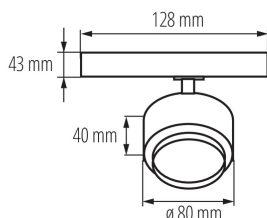

Reflektor na lištový systém

5 let záruky shodně s podmínkami záručního prohlášení dostupného na [internetové stránce](#)

Kanlux BTLW LED je nový design svítidel přizpůsobený systému Kanlux TEAR a většině 3-obvodovým lištám. Svítidla jsou vybavena integrovaným napájením s adaptérem. Kanlux BTLW se vyznačují mléčným stínidlem rozptylujícím světlo, poskytující široký vyzařovací úhel 120°. Jsou k dispozici v 18W, dvou barvách krytu (bílá nebo černá) a dvou barvách světla. Jsou perfektní pro domácí podmínky, jako obecné osvětlení a všude tam, kde je potřeba široký úhel svícení svítidla.

VŠEOBECNÉ ÚDAJE:

Barva: černá

Místo montáže: na szynę TEAR

Místo použití: uvnitř

Minimální vzdálenost od osvětlovaného objektu: 0,5m

Možnost spolupráce se stmívačem: ne

Integrovaný LED zdroj světla: ano

TECHNICKÉ ÚDAJE:

Jmenovité napětí [V]: 220-240 AC

Jmenovitá frekvence [Hz]: 50

Maximální výkon [W]: 18

Třída ochrany před úrazem elektrickým proudem: II

Typ diody: LED COB

Světelný tok [lm]: 1400

Barva světla: teplá bílá

Náhradní teplota chromatičnosti [K]: 3000

Stálost barev v násobcích MacAdamovy elipsy: ≤ 6

Index podání barev: 90

Životnost [h]: 50000

Počet cyklů zap/vyp: ≥ 30000

Úhel svícení [°]: 120

Světelná účinnost [lm/W]: 78

Rozsah okolních teplot, kterým může být výrobek vystaven [°C]: 5+25

Materiál korpusu: hliníková slitina

Doba nahřívání lampy [s]: ≤ 1

Doba zapálení lampy [s]: $\leq 0,5$

Svítidlo pohyblivé v horizontálním rozsahu [°]: 340

Svítidlo pohyblivé ve vertikální rozsahu [°]: 90

Stupeň krytí IP: 20