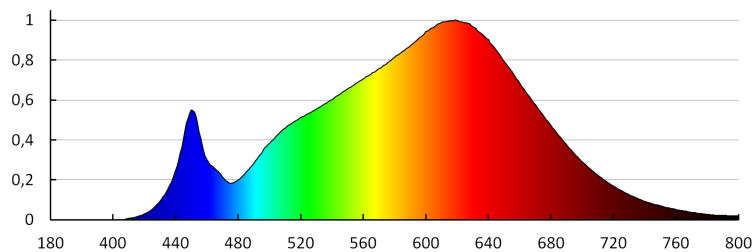

DALŠÍ INFORMACE:

•