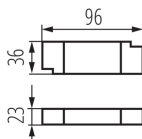

Svítidlo typu downlight

5 let záruky shodně s podmínkami záručního prohlášení dostupného na [internetové stránce](#)

Svítidla Kanlux TIBERI PRO jsou vestavná svítidla, to znamená, že dokonale ladí s podhledy. Dokonale osvětlí chodby, sanitární prostory i kancelářské a obchodní prostory. Výhody těchto svítidel jsou: životnost 50 000 hodin, vysoká reprodukce přirozených barev (CRI > 90), světelná účinnost až 105lm/W a 5letá záruka. Zvýšený stupeň krytí (IP44/20) svítidel Kanlux TIBERI PRO je chrání před prachem, nečistotami a vlhkostí.

VŠEOBECNÉ ÚDAJE:

Barva: bílá

Místo montáže: k zabudování do stropu

Místo použití: uvnitř

Minimální vzdálenost od osvětlovaného objektu: 0,5m

Možnost spolupráce se stmívačem: ne

Výrobek není určen k pokrytí termoizolačním materiálem: ano

Výška [mm]: 63

Průměr [mm]: 140

Montážní otvor [mm]: 125

Integrovaný LED zdroj světla: ano

TECHNICKÉ ÚDAJE:

Jmenovité napětí [V]: 220-240 AC

Jmenovitá frekvence [Hz]: 50

Maximální výkon [W]: 20

Třída ochrany před úrazem elektrickým proudem: II

Materiál difuzoru: plast

Typ diody: LED SMD

Světelný tok [lm]: 2100

Barva světla: bílá

Náhradní teplota chromatičnosti [K]: 4000

Stálost barev v násobcích MacAdamovy elipsy: ≤6

Index podání barev: 90

Životnost [h]: 50000

Počet cyklů zap/vyp: ≥30000

Úhel svícení [°]: 90

Světelná účinnost [lm/W]: 105

Rozsah okolních teplot, kterým může být výrobek vystaven [°C]: 5÷25

Materiál korpusu: hliníková slitina

Typ přípojky: svorkovnice