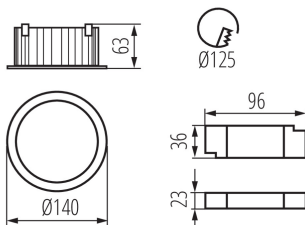

Svítilno typu downlight

5 let záruky shodně s podmínkami záručního prohlášení dostupného na [internetové stránce](#)

Svítilna Kanlux TIBERI PRO jsou vestavná svítidla, to znamená, že dokonale ladí s podhledy. Dokonale osvětlí chodby, sanitární prostory i kancelářské a obchodní prostory. Výhody těchto svítidel jsou: životnost 50 000 hodin, vysoká reprodukce přirozených barev (CRI > 90), světelná účinnost až 105lm/W a 5letá záruka. Zvýšený stupeň krytí (IP44/20) svítidel Kanlux TIBERI PRO je chrání před prachem, nečistotami a vlhkostí.

VŠEOBECNÉ ÚDAJE:

Barva: černá

Místo montáže: k zabudování do stropu

Místo použití: uvnitř

Minimální vzdálenost od osvětlovaného objektu: 0,5m

Možnost spolupráce se stmívačem: ne

Výrobek není určen k pokrytí termoizolačním materiálem: ano

Výška [mm]: 63

Průměr [mm]: 140

Montážní otvor [mm]: 125

Integrovaný LED zdroj světla: ano

TECHNICKÉ ÚDAJE:

Jmenovité napětí [V]: 220-240 AC

Jmenovitá frekvence [Hz]: 50

Maximální výkon [W]: 20

Třída ochrany před úrazem elektrickým proudem: II

Materiál difuzoru: plast

Typ diody: LED SMD

Světelný tok [lm]: 1900

Barva světla: bílá

Náhradní teplota chromatičnosti [K]: 4000

Stálost barev v násobcích MacAdamovy elipsy: ≤6

Index podání barev: 90

Životnost [h]: 50000

Počet cyklů zap/vyp: ≥30000

Úhel svícení [°]: 90

Světelná účinnost [lm/W]: 95

Rozsah okolních teplot, kterým může být výrobek vystaven [°C]: 5÷25

Materiál korpusu: hliníková slitina

Typ přípojky: svorkovnice