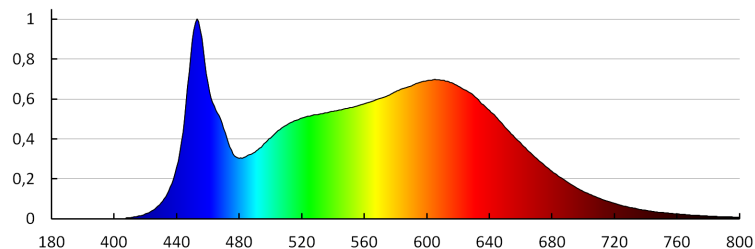

Svítidlo typu downlight

Doba nahřívání lampy [s] : ≤ 1

Doba zapálení lampy [s] : $\leq 0,5$

Stupeň krytí IP: 44/20

DALŠÍ INFORMACE:

- •