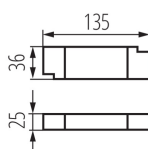

Svítidlo typu downlight

5 let záruky shodně s podmínkami záručního prohlášení dostupného na [internetové stránce](#)

Svítidla Kanlux TIBERI PRO jsou vestavná svítidla, to znamená, že dokonale ladí s podhledy. Dokonale osvětlí chodby, sanitární prostory i kancelářské a obchodní prostory. Výhody těchto svítidel jsou: životnost 50 000 hodin, vysoká reprodukce přirozených barev (CRI > 90), světelná účinnost až 105lm/W a 5letá záruka. Zvýšený stupeň krytí (IP44/20) svítidel Kanlux TIBERI PRO je chrání před prachem, nečistotami a vlhkostí.

VŠEOBECNÉ ÚDAJE:

Barva: bílá

Místo montáže: k zabudování do stropu

Místo použití: uvnitř

Minimální vzdálenost od osvětlovaného objektu: 0,5m

Možnost spolupráce se stmívačem: ne

Výrobek není určen k pokrytí termoizolačním materiálem: ano

Výška [mm]: 70

Průměr [mm]: 190

Montážní otvor [mm]: 175

Integrovaný LED zdroj světla: ano

TECHNICKÉ ÚDAJE:

Jmenovité napětí [V]: 220-240 AC

Jmenovitá frekvence [Hz]: 50

Maximální výkon [W]: 30

Třída ochrany před úrazem elektrickým proudem: II

Materiál difuzoru: plast

Typ diody: LED SMD

Světelný tok [lm]: 3150

Barva světla: bílá

Náhradní teplota chromatičnosti [K]: 4000

Stálost barev v násobcích MacAdamovy elipsy: ≤6

Index podání barev: 90

Životnost [h]: 50000

Počet cyklů zap/vyp: ≥30000

Úhel svícení [°]: 90

Světelná účinnost [lm/W]: 105

Rozsah okolních teplot, kterým může být výrobek vystaven [°C]: 5÷25

Materiál korpusu: hliníková slitina

Typ přípojky: svorkovnice