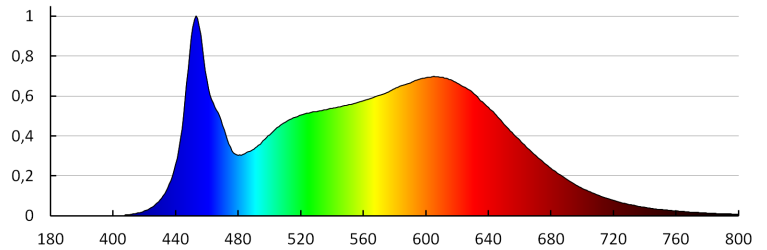

Svítidlo typu downlight

Doba nahřívání lampy [s] : ≤ 1

Doba zapálení lampy [s] : $\leq 0,5$

Stupeň krytí IP: 44/20

DALŠÍ INFORMACE:

- •