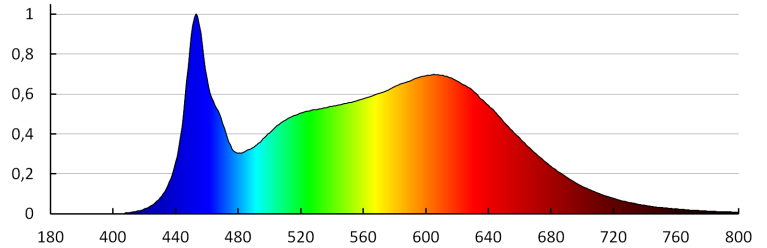

Svítidlo typu downlight

Doba nahřívání lampy [s] : ≤ 1

Doba zapálení lampy [s] : $\leq 0,5$

Stupeň krytí IP: 44/20

DALŠÍ INFORMACE:

- •