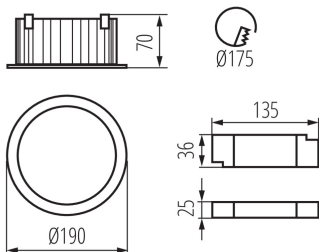

Svítilno typu downlight

5 let záruky shodně s podmínkami záručního prohlášení dostupného na [internetové stránce](#)

Svítilna Kanlux TIBERI PRO jsou vestavná svítidla, to znamená, že dokonale ladí s podhledy. Dokonale osvětlí chodby, sanitární prostory i kancelářské a obchodní prostory. Výhody těchto svítidel jsou: životnost 50 000 hodin, vysoká reprodukce přirozených barev (CRI > 90), světelná účinnost až 105lm/W a 5letá záruka. Zvýšený stupeň krytí (IP44/20) svítidel Kanlux TIBERI PRO je chrání před prachem, nečistotami a vlhkostí.

VŠEOBECNÉ ÚDAJE:

Barva: černá

Místo montáže: k zabudování do stropu

Místo použití: uvnitř

Minimální vzdálenost od osvětlovaného objektu: 0,5m

Možnost spolupráce se stmívačem: ne

Výrobek není určen k pokrytí termoizolačním materiálem: ano

Výška [mm]: 70

Průměr [mm]: 190

Montážní otvor [mm]: 175

Integrovaný LED zdroj světla: ano

TECHNICKÉ ÚDAJE:

Jmenovité napětí [V]: 220-240 AC

Jmenovitá frekvence [Hz]: 50

Maximální výkon [W]: 30

Třída ochrany před úrazem elektrickým proudem: II

Materiál difuzoru: plast

Typ diody: LED SMD

Světelný tok [lm]: 2850

Barva světla: bílá

Náhradní teplota chromatičnosti [K]: 4000

Stálost barev v násobcích MacAdamovy elipsy: ≤6

Index podání barev: 90

Životnost [h]: 50000

Počet cyklů zap/vyp: ≥30000

Úhel svícení [°]: 90

Světelná účinnost [lm/W]: 95

Rozsah okolních teplot, kterým může být výrobek vystaven [°C]: 5÷25

Materiál korpusu: hliníková slitina

Typ přípojky: svorkovnice