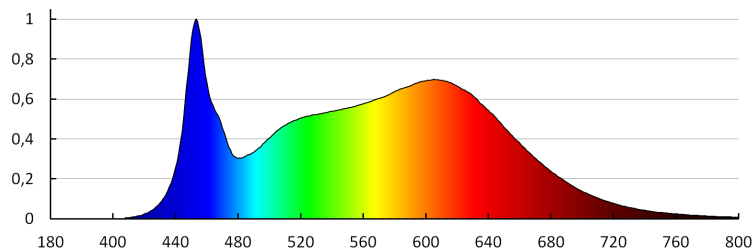

Svítidlo typu downlight

Doba nahřívání lampy [s] : ≤ 1

Doba zapálení lampy [s] : $\leq 0,5$

Stupeň krytí IP: 44/20

DALŠÍ INFORMACE:

- •