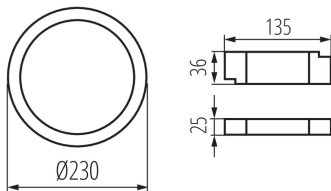

Svítidlo typu downlight

5 let záruky shodně s podmínkami záručního prohlášení dostupného na [internetové stránce](#)

Svítidla Kanlux TIBERI PRO jsou vestavná svítidla, to znamená, že dokonale ladí s podhledy. Dokonale osvětlí chodby, sanitární prostory i kancelářské a obchodní prostory. Výhody těchto svítidel jsou: životnost 50 000 hodin, vysoká reprodukce přirozených barev (CRI > 90), světelná účinnost až 105lm/W a 5letá záruka. Zvýšený stupeň krytí (IP44/20) svítidel Kanlux TIBERI PRO je chrání před prachem, nečistotami a vlhkostí.

VŠEOBECNÉ ÚDAJE:

Barva: bílá

Místo montáže: k zabudování do stropu

Místo použití: uvnitř

Minimální vzdálenost od osvětlovaného objektu: 0,5m

Možnost spolupráce se stmívačem: ne

Výrobek není určen k pokrytí termoizolačním materiálem: ano

Výška [mm]: 77

Průměr [mm]: 230

Montážní otvor [mm]: 210

Integrovaný LED zdroj světla: ano

TECHNICKÉ ÚDAJE:

Jmenovité napětí [V]: 220-240 AC

Jmenovitá frekvence [Hz]: 50

Maximální výkon [W]: 40

Třída ochrany před úrazem elektrickým proudem: II

Materiál difuzoru: plast

Typ diody: LED SMD

Světelný tok [lm]: 4200

Barva světla: bílá

Náhradní teplota chromatičnosti [K]: 4000

Stálost barev v násobcích MacAdamovy elipsy: ≤6

Index podání barev: 90

Životnost [h]: 50000

Počet cyklů zap/vyp: ≥30000

Úhel svícení [°]: 90

Světelná účinnost [lm/W]: 105

Rozsah okolních teplot, kterým může být výrobek vystaven [°C]: 5÷25

Materiál korpusu: hliníková slitina

Typ přípojky: svorkovnice