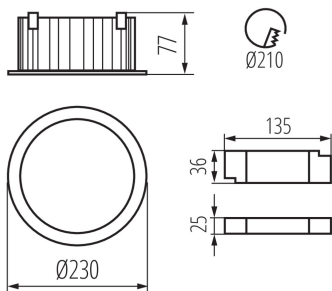

Svítidlo typu downlight

5 let záruky shodně s podmínkami záručního prohlášení dostupného na [internetové stránce](#)

Svítidla Kanlux TIBERI PRO jsou vestavná svítidla, to znamená, že dokonale ladí s podhledy. Dokonale osvětlí chodby, sanitární prostory i kancelářské a obchodní prostory. Výhody těchto svítidel jsou: životnost 50 000 hodin, vysoká reprodukce přirozených barev (CRI > 90), světelná účinnost až 105lm/W a 5letá záruka. Zvýšený stupeň krytí (IP44/20) svítidel Kanlux TIBERI PRO je chrání před prachem, nečistotami a vlhkostí.

VŠEOBECNÉ ÚDAJE:

Barva: černá

Místo montáže: k zabudování do stropu

Místo použití: uvnitř

Minimální vzdálenost od osvětlovaného objektu: 0,5m

Možnost spolupráce se stmívačem: ne

Výrobek není určen k pokrytí termoizolačním materiálem: ano

Výška [mm]: 77

Průměr [mm]: 230

Montážní otvor [mm]: 210

Integrovaný LED zdroj světla: ano

TECHNICKÉ ÚDAJE:

Jmenovité napětí [V]: 220-240 AC

Jmenovitá frekvence [Hz]: 50

Maximální výkon [W]: 40

Třída ochrany před úrazem elektrickým proudem: II

Materiál difuzoru: plast

Typ diody: LED SMD

Světelný tok [lm]: 3800

Barva světla: bílá

Náhradní teplota chromatičnosti [K]: 4000

Stálost barev v násobcích MacAdamovy elipsy: ≤6

Index podání barev: 90

Životnost [h]: 50000

Počet cyklů zap/vyp: ≥30000

Úhel svícení [°]: 90

Světelná účinnost [lm/W]: 95

Rozsah okolních teplot, kterým může být výrobek vystaven [°C]: 5÷25

Materiál korpusu: hliníková slitina

Typ přípojky: svorkovnice