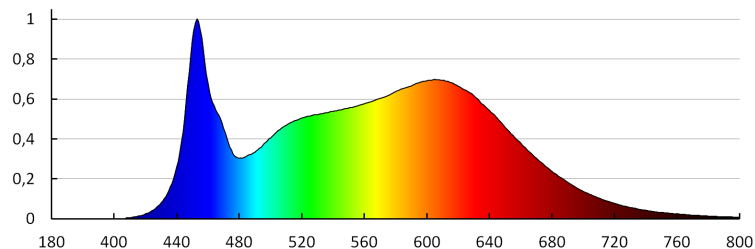

Svítilno typu downlight

Doba nahřívání lampy [s] : ≤ 1

Doba zapálení lampy [s] : $\leq 0,5$

Stupeň krytí IP: 44/20

DALŠÍ INFORMACE:

- •