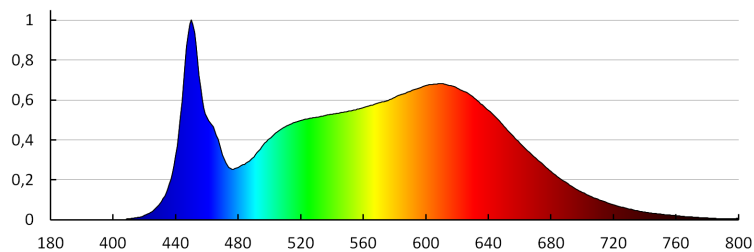

Svítidlo typu downlight

DALŠÍ INFORMACE:

•