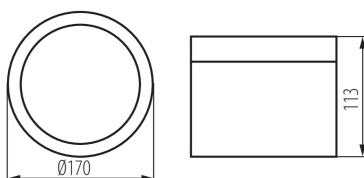

Svítilno typu downlight

5 let záruky shodně s podmínkami záručního prohlášení dostupného na [internetové stránce](#)

Kanlux TIBERI PRO NT je řada přisazených stropních svítidel. Jsou dostupné ve dvou výkonech (20W a 30W) a dvou barvách (bílá a černá) při zachování stejné velikosti. Svítidlo Kanlux TIBERI PRO se vyznačuje především vysokou těsností (IP54) a vysokým indexem podání barev (Ra > 90), ale také snadnou montáží na strop pomocí úchytu. Svítidlo Kanlux TIBERI PRO NT jsou vysoce kvalitní komponenty potvrzené 5letou zárukou.

VŠEOBECNÉ ÚDAJE:

Barva: bílá

Místo montáže: k usazení na strop

Místo použití: uvnitř

Minimální vzdálenost od osvětlovaného objektu: 0,5m

Možnost spolupráce se stmívačem: ne

Výška [mm]: 113

Průměr [mm]: 170

TECHNICKÉ ÚDAJE:

Jmenovité napětí [V]: 220-240 AC

Jmenovitá frekvence [Hz]: 50

Maximální výkon [W]: 20

Třída ochrany před úrazem elektrickým proudem: I

Materiál difuzoru: plast

Typ diody: LED SMD

Světelný tok [lm]: 2200

Barva světla: bílá

Náhradní teplota chromatičnosti [K]: 4000

Stálost barev v násobcích MacAdamovy elipsy: ≤6

Index podání barev: 90

Životnost [h]: 50000

Počet cyklů zap/vyp: ≥30000

Úhel svícení [°]: 115

Světelná účinnost [lm/W]: 110

Materiál korpusu: hliníková slitina

Typ přípojky: volné konce kabelů

Délka vodiče [m]: 0.18

Průřez kabelu [mm²]: 0,75

Doba nahřívání lampy [s]: ≤1

Doba zapálení lampy [s]: ≤0,5

Stupeň krytí IP: 54