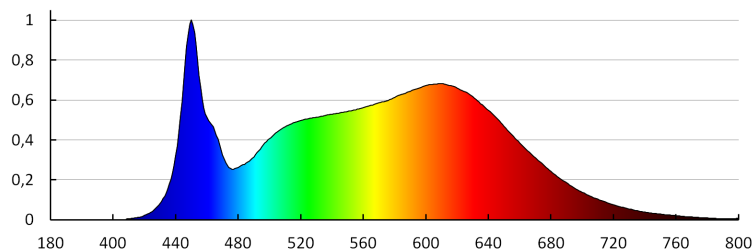

Svítidlo typu downlight

DALŠÍ INFORMACE:

- •