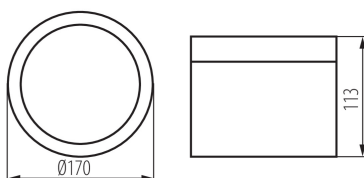

Svítilno typu downlight

5 let záruky shodně s podmínkami záručního prohlášení dostupného na [internetové stránce](#)

Kanlux TIBERI PRO NT je řada přisazených stropních svítidel. Jsou dostupné ve dvou výkonech (20W a 30W) a dvou barvách (bílá a černá) při zachování stejné velikosti. Svítidlo Kanlux TIBERI PRO se vyznačuje především vysokou těsností (IP54) a vysokým indexem podání barev (Ra > 90), ale také snadnou montáží na strop pomocí úchytu. Svítidlo Kanlux TIBERI PRO NT jsou vysoce kvalitní komponenty potvrzené 5letou zárukou.

VŠEOBECNÉ ÚDAJE:

Barva: černá

Místo montáže: k usazení na strop

Místo použití: uvnitř

Minimální vzdálenost od osvětlovaného objektu: 0,5m

Možnost spolupráce se stmívačem: ne

Výška [mm]: 113

Průměr [mm]: 170

TECHNICKÉ ÚDAJE:

Jmenovité napětí [V]: 220-240 AC

Jmenovitá frekvence [Hz]: 50

Maximální výkon [W]: 20

Třída ochrany před úrazem elektrickým proudem: I

Materiál difuzoru: plast

Typ diody: LED SMD

Světelný tok [lm]: 2200

Barva světla: bílá

Náhradní teplota chromatičnosti [K]: 4000

Stálost barev v násobcích MacAdamovy elipsy: ≤6

Index podání barev: 90

Životnost [h]: 50000

Počet cyklů zap/vyp: ≥30000

Úhel svícení [°]: 115

Světelná účinnost [lm/W]: 110

Materiál korpusu: hliníková slitina

Typ přípojky: volné konce kabelů

Délka vodiče [m]: 0.18

Průřez kabelu [mm²]: 0,75

Doba nahřívání lampy [s]: ≤1

Doba zapálení lampy [s]: ≤0,5

Stupeň krytí IP: 54