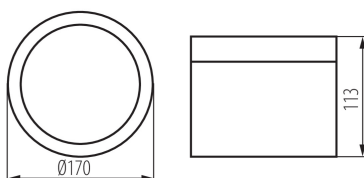

Svítidlo typu downlight

5 let záruky shodně s podmínkami záručního prohlášení dostupného na [internetové stránce](#)

Kanlux TIBERI PRO NT je řada přisazených stropních svítidel. Jsou dostupné ve dvou výkonech (20W a 30W) a dvou barvách (bílá a černá) při zachování stejné velikosti. Svítidlo Kanlux TIBERI PRO se vyznačuje především vysokou těsností (IP54) a vysokým indexem podání barev (Ra > 90), ale také snadnou montáží na strop pomocí úchytu. Svítidlo Kanlux TIBERI PRO NT jsou vysoce kvalitní komponenty potvrzené 5letou zárukou.

VŠEOBECNÉ ÚDAJE:

Barva: bílá

Místo montáže: k usazení na strop

Místo použití: uvnitř

Minimální vzdálenost od osvětlovaného objektu: 0,5m

Možnost spolupráce se stmívačem: ne

Výška [mm]: 113

Průměr [mm]: 170

TECHNICKÉ ÚDAJE:

Jmenovité napětí [V]: 220-240 AC

Jmenovitá frekvence [Hz]: 50

Maximální výkon [W]: 30

Třída ochrany před úrazem elektrickým proudem: I

Materiál difuzoru: plast

Typ diody: LED SMD

Světelný tok [lm]: 3000

Barva světla: bílá

Náhradní teplota chromatičnosti [K]: 4000

Stálost barev v násobcích MacAdamovy elipsy: ≤6

Index podání barev: 90

Životnost [h]: 50000

Počet cyklů zap/vyp: ≥30000

Úhel svícení [°]: 115

Světelná účinnost [lm/W]: 100

Materiál korpusu: hliníková slitina

Typ přípojky: volné konce kabelů

Délka vodiče [m]: 0.18

Průřez kabelu [mm²]: 0,75

Doba nahřívání lampy [s]: ≤1

Doba zapálení lampy [s]: ≤0,5

Stupeň krytí IP: 54