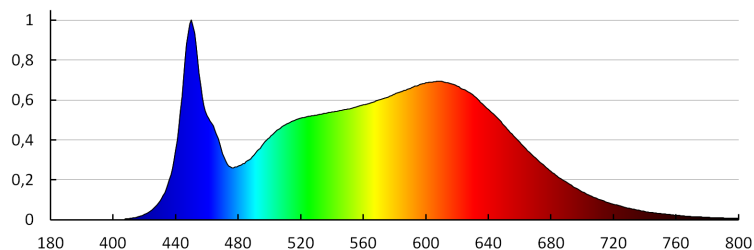

Svítidlo typu downlight

DALŠÍ INFORMACE:

- •