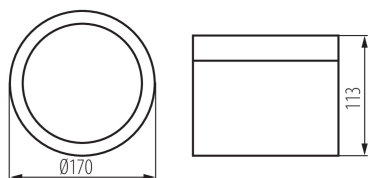

Svítidlo typu downlight