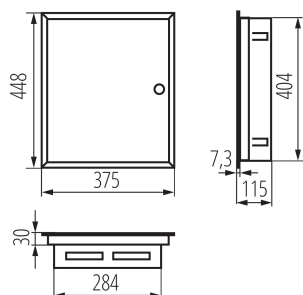

35680 KP-DB-I-MF-212

Kovový rozvaděč

5 let záruky shodně s podmínkami záručního prohlášení dostupného na [internetové stránce](#)

Kovové rozvaděče KP-DB s lištami DIN pro instalaci modulárních přístrojů jsou vyráběny v továrně Kanlux. Jsou určeny pro veřejné a kancelářské budovy. Jejich rozsah umožňuje provádění instalací také v oblastech, jako jsou rozsáhlé domácí instalace.

VŠEOBECNÉ ÚDAJE:

Barva: bílá

Barva dveří: bílá

Místo montáže: k zabudování do zdi

Norma: PN-EN 62208

Délka [mm]: 375

Šířka [mm]: 115

Výška [mm]: 448

TECHNICKÉ ÚDAJE:

Jmenovité napětí [V]: 230/400 AC

Jmenovitá frekvence [Hz]: 50

Třída ochrany před úrazem elektrickým proudem: I

Materiál: ocel

Počet modulů: 2x12P

Stupeň krytí IP: 30

Počet řádků: 2