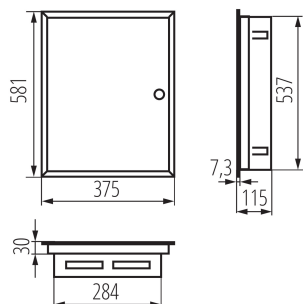

35681 KP-DB-I-MF-312

Kovový rozvaděč

5 let záruky shodně s podmínkami záručního prohlášení dostupného na [internetové stránce](#)

Kovové rozvaděče KP-DB s lištami DIN pro instalaci modulárních přístrojů jsou vyráběny v továrně Kanlux. Jsou určeny pro veřejné a kancelářské budovy. Jejich rozsah umožňuje provádění instalací také v oblastech, jako jsou rozsáhlé domácí instalace.

VŠEOBECNÉ ÚDAJE:

Barva: bílá

Barva dveří: bílá

Místo montáže: k zabudování do zdi

Norma: PN-EN 62208

Délka [mm]: 375

Šířka [mm]: 115

Výška [mm]: 581

TECHNICKÉ ÚDAJE:

Jmenovité napětí [V]: 230/400 AC

Jmenovitá frekvence [Hz]: 50

Třída ochrany před úrazem elektrickým proudem: I

Materiál: ocel

Počet modulů: 3x12P

Stupeň krytí IP: 30

Počet řádků: 3